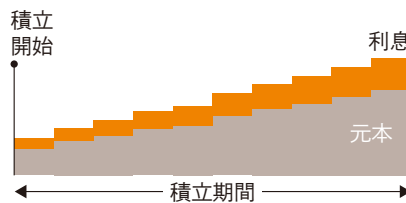

財形住宅

住宅購入の自己資金づくりに
おすすめです。(※3・4)

加入資格 ▶ 55歳未満の勤労者
(ひとりにつき1契約)

資金使途 ▶ ①住宅の新築・購入
②増改築
③建替え・買換え

積立期間 ▶ 5年以上
(5年以内の払出し可)