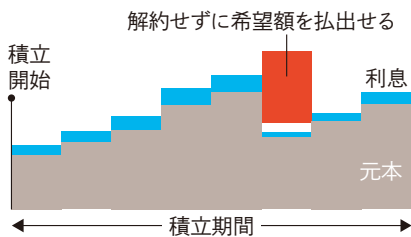

ろうきんの

ろうきん

財形貯蓄

POINT 1

給料天引き

POINT 2

職場で手続き

POINT 3

非課税^(※2)

無理なくはじめる貯蓄習慣！ はたらく人のライフプランにあわせた3種類

一般財形

使いみちは自由。いつでも払出しが可能なので便利です。
※利息に税金がかかります。

加入資格 ▶ 勤労者

資金使途 ▶ 自由

積立期間 ▶ 3年以上
(3年以内の払出し可)

財形住宅