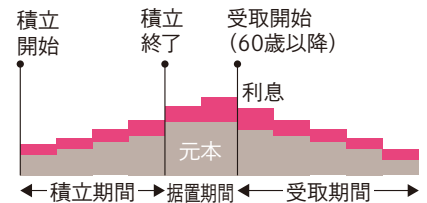

ろうきんの

ろうきん

財形貯蓄

POINT 1

給料天引き

POINT 2

職場で手続き

POINT 3

住宅購入の自己資金づくりに
おすすめです。(※3・4)

加入資格 ▶ 55歳未満の勤労者
(ひとりにつき1契約)

資金使途 ▶ ①住宅の新築・購入
②増改築
③建替え・買換え

積立期間 ▶ 5年以上
(5年以内の払出し可)

財形年金

セカンドライフの資金づくりに
おすすめです。(※5)

加入資格 ▶ 55歳未満の勤労者
(ひとりにつき1契約)

資金使途 ▶ 年金形式で定期的な
受取り

積立期間 ▶ 5年以上 (※6)

財形住宅と財形年金を合わせた元利(元本と利息)合計が
550万円に達するまで、利息が**非課税**です。

*企業等が取扱う財形貯蓄の種類については、企業等の制度により決められています。

(※1) 業態別財形契約件数・残高(2024年3月末)厚生労働省調査結果より

(※2) 非課税の対象は財形住宅と財形年金です。

(※3) 要件を満たした住宅取得やリフォームの費用に充てるために払出す場合に限り、(法令に定める書類の提出が必要です。)